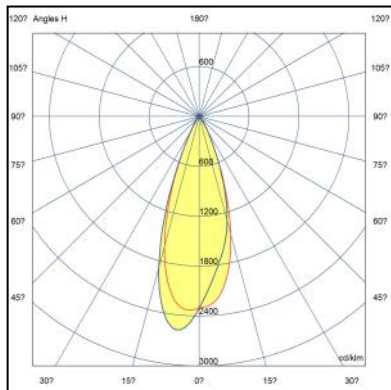

型號 Model	光源 Light source	瓦數 Wattage	色溫 CCT	光束角 Beam angle	額定電壓 Voltage
GF11	LED	10W · 30W	3000K / 4000K	45°	DC24V / AC220V

燈體 | 鋁擠型
 燈罩 | 強化玻璃
 側蓋 | 工程塑膠
 腳架 | 鋁擠型

Luminaire | Aluminium extrusion
Lamp cover | Tempered glass
Side cover | Plastic
Support | Aluminium extrusion

Unit:mm

PHOTOMETRY

— 00 / 180 PLANE — 90 / 270 PLANE